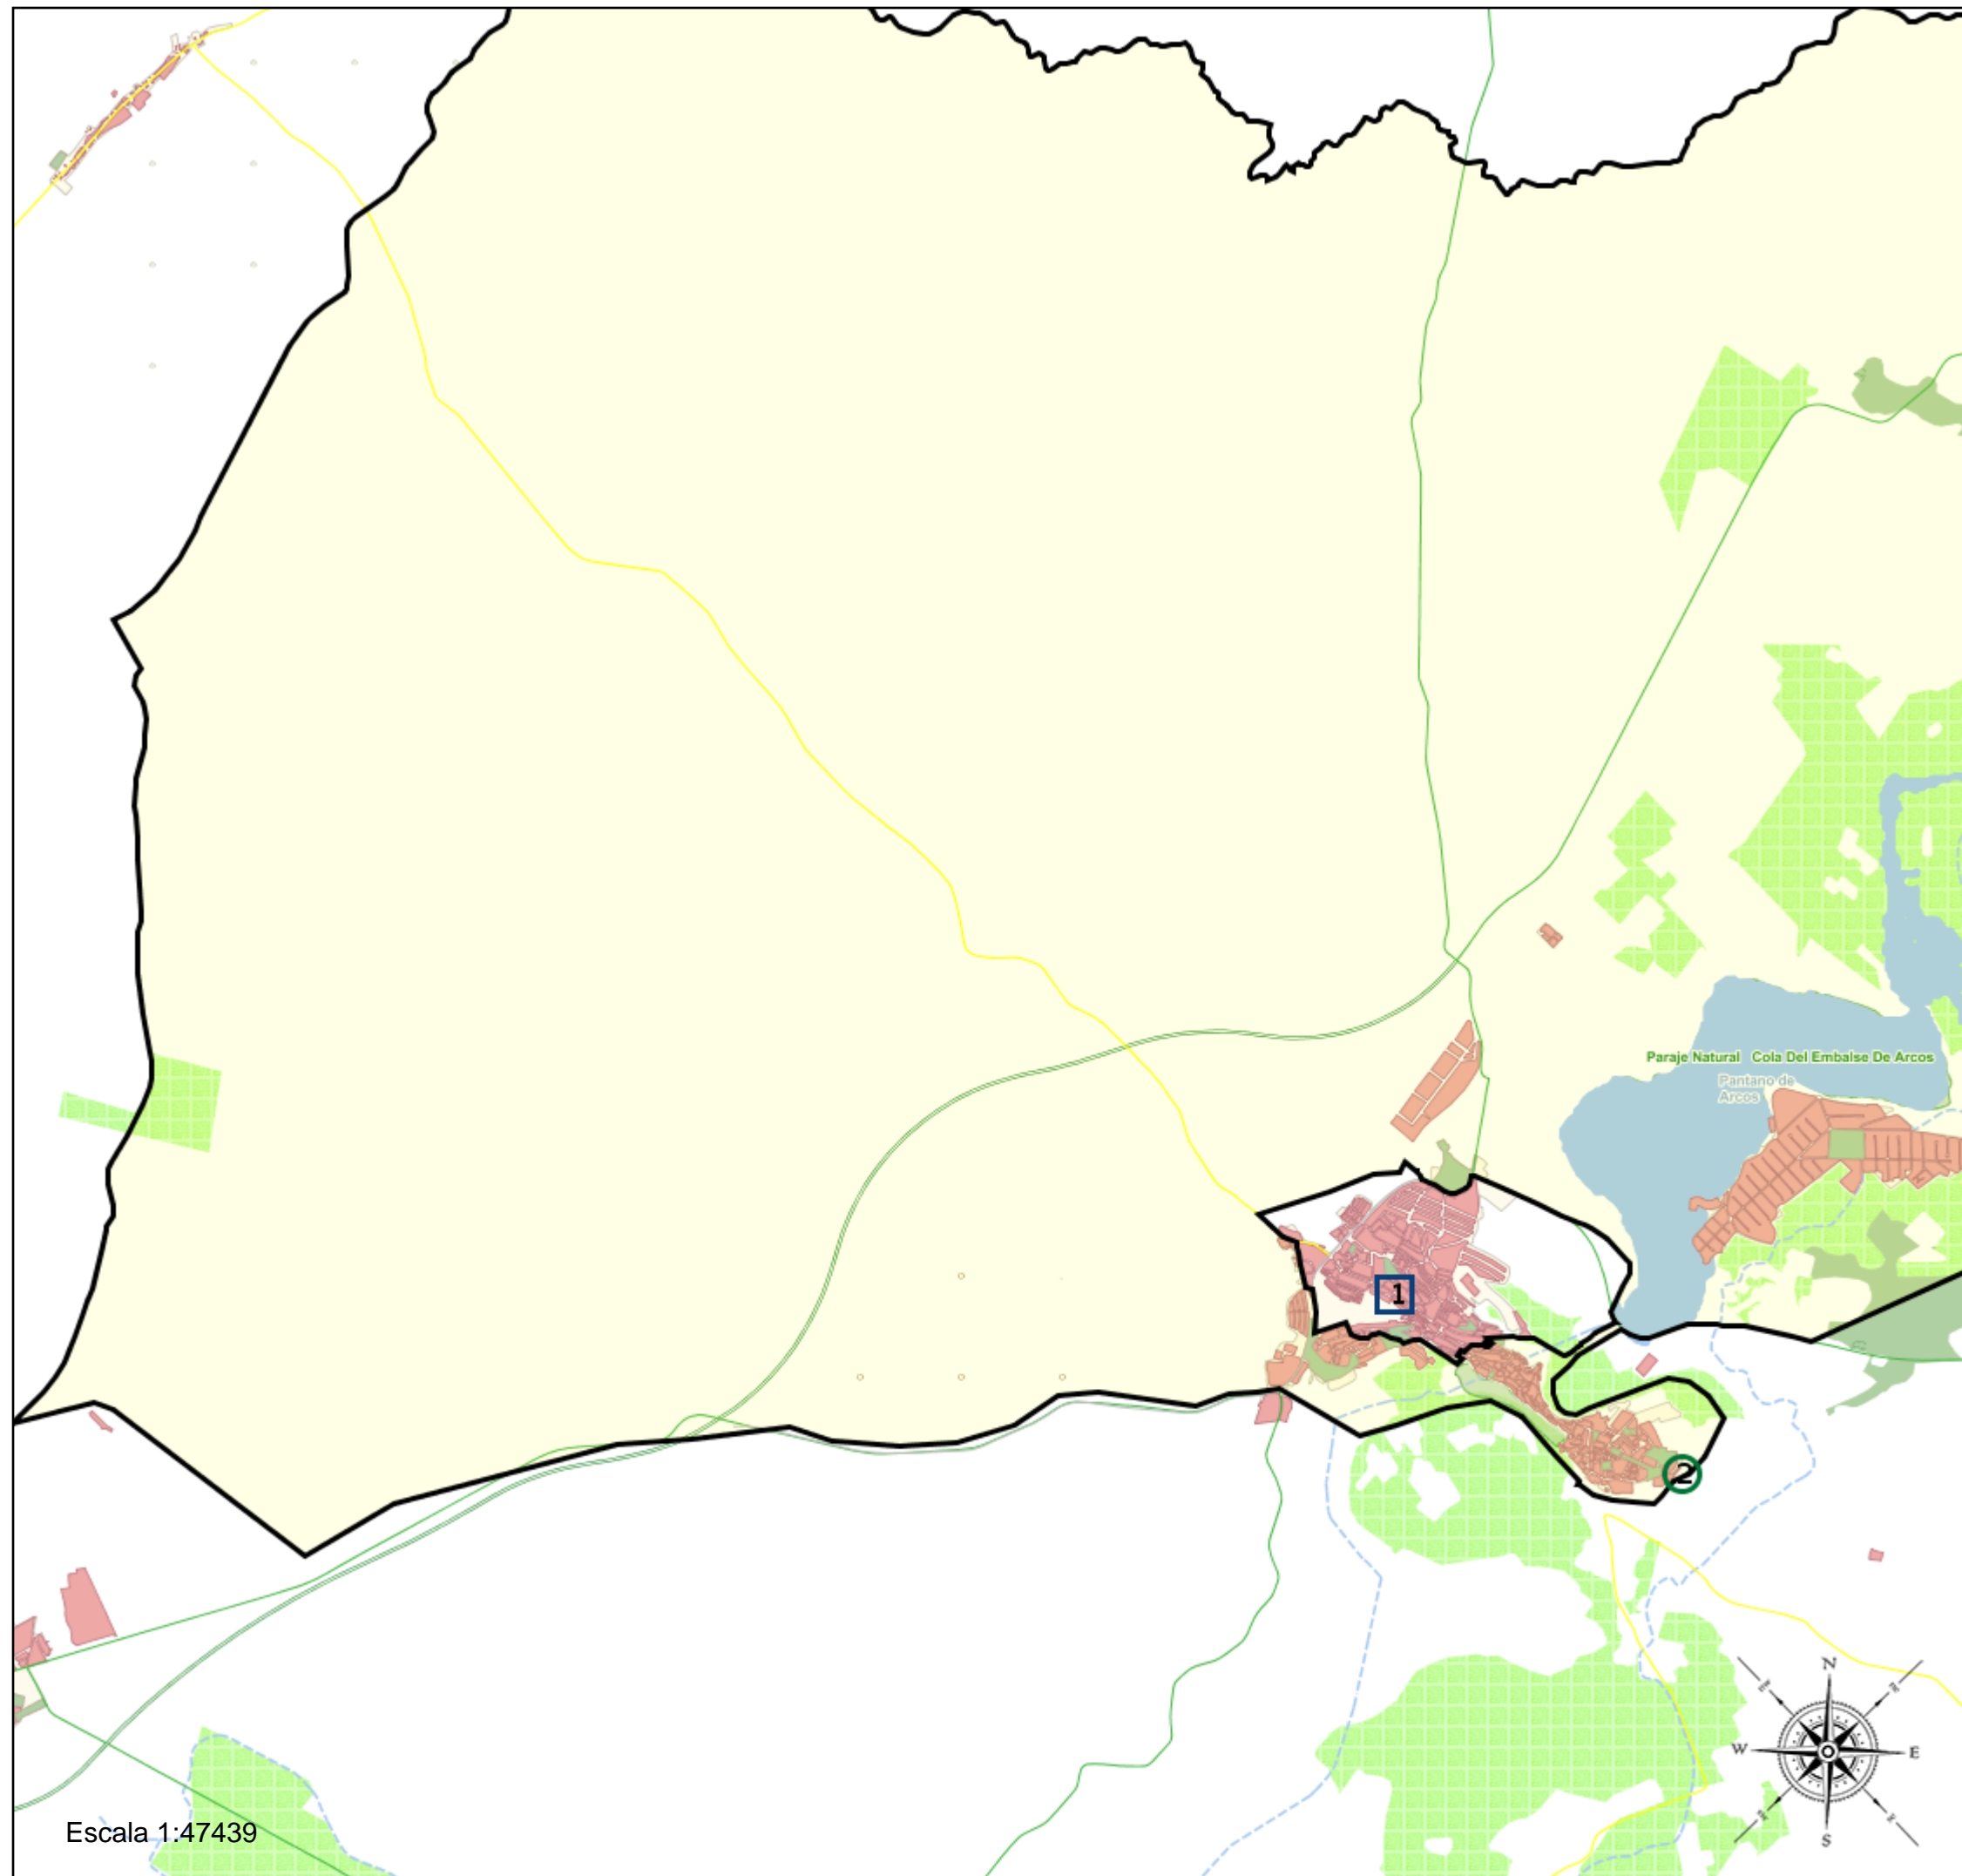

# Área de influencia escolar Arcos de la Frontera

Arcos de la Frontera\_S\_02  
Guadalpeña ESO (Secundaria)

- (1) 11000654 - C.D.P. La Salle-Fundación Moreno Bachiller
- (2) 11700937 - I.E.S. Guadalpeña

### Leyenda

- Centros públicos
- Centros concertados

Escala 1:47439